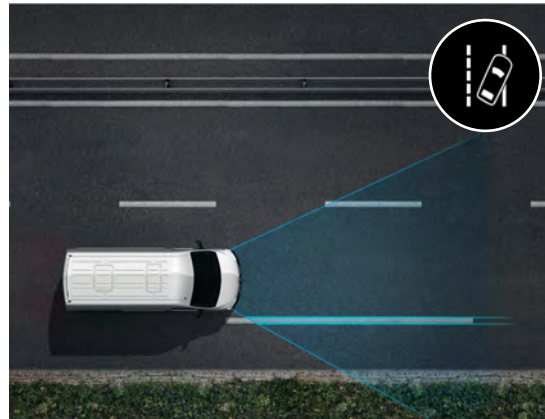

위험한 상황에서 당신을 지키기 위한 안전 및 주행보조 시스템

다른 상용차에 없는 다양한 첨단 안전 사양을
기본으로 갖춘 르노 마스터는 더 안전하고
안심할 수 있는 비즈니스의 동반자가 될 것입니다.

차선이탈경보시스템 (LDW)

운전자의 의도와 상관없이 주행 중인 차량의 차선에서 이탈할 경우
경고신호 및 경고음을 발생시켜 사고를 미연에 방지하도록 도와
주는 기능 (시속 60~110km에서 작동)