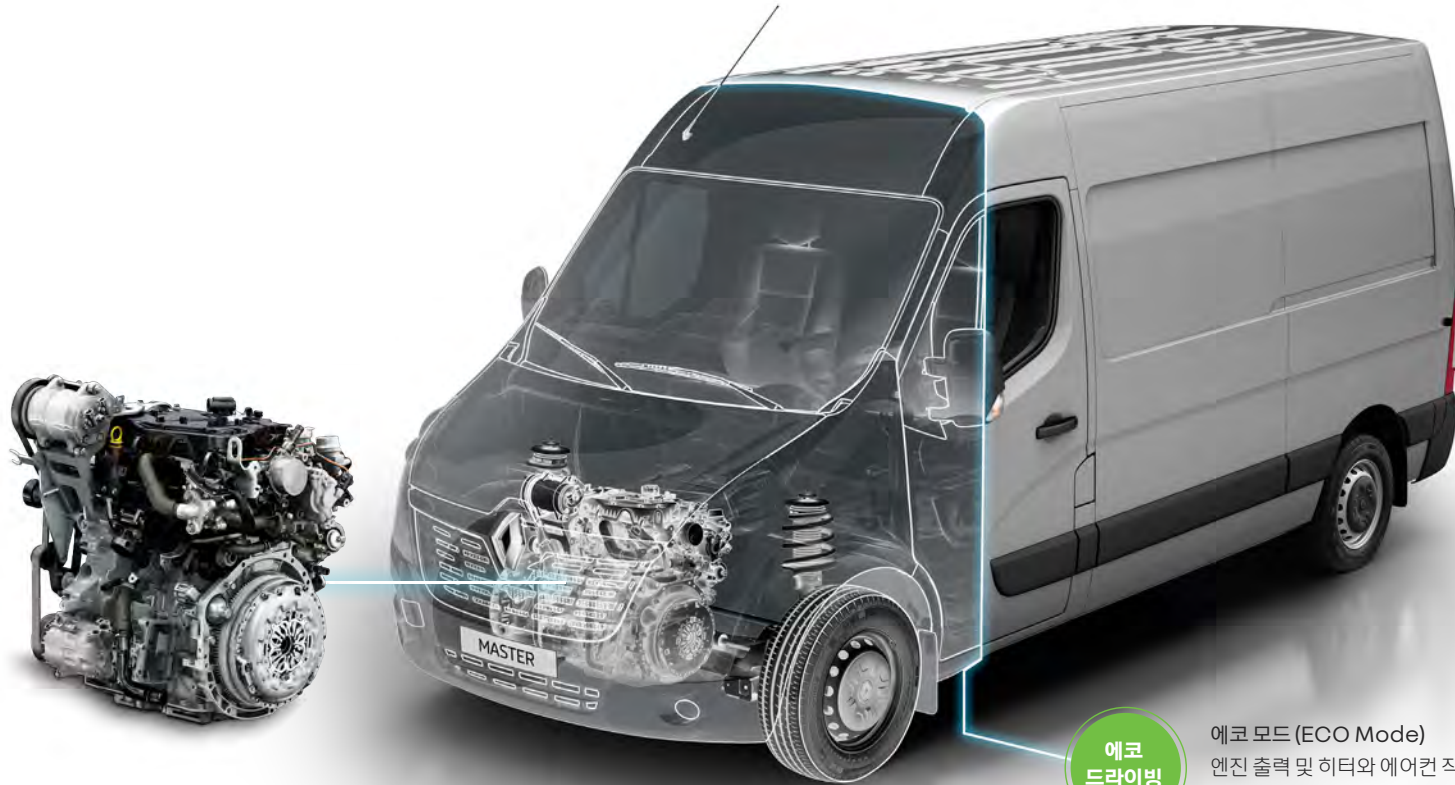

효율적 연비를 기본으로 갖춘 강력한 트윈 터보 디젤 엔진

유로6 기준을 준수하는 최신 르노-닛산 얼라이언스 트윈 터보 디젤 엔진은 중저속구간의 강력한 토크와 고속구간의 뛰어난 가속력으로 밴에 최적화된 주행성능을 보여 줍니다. 6단 수동 변속기와 에코 모드기능은 연비를 향상시켜 유류비 절감에도 도움이 됩니다.

에코
드라이빙

에코 모드 (ECO Mode)
엔진 출력 및 히터와 에어컨 작동 단계 조정으로
연료 소비를 최적화하여 연비를 개선하는 기능입니다.