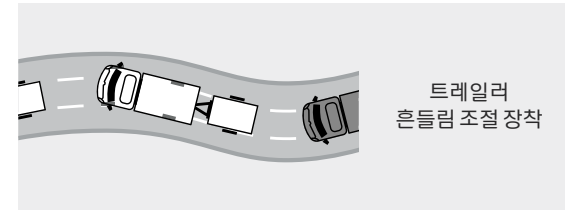

트레일러 흔들림 조절 (Trailer Swing Assist)

주행 중 트레일러에 흔들림이 있는 경우 엔진 토크와
브레이크를 조절하여 흔들림을 최대한 안정시켜줌