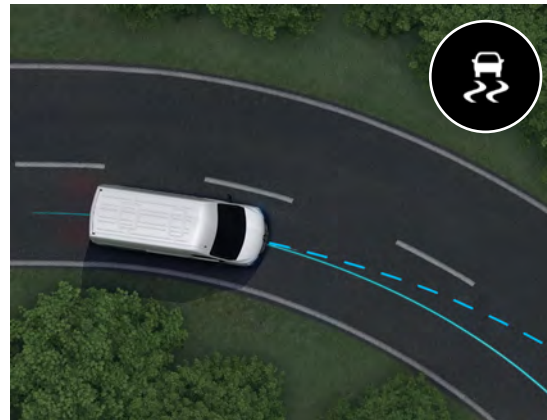

차체 자세 제어장치 (ESC)

미끄러운 길, 갑작스러운 장애물로 차체 밸런스를 잃었을 때 바퀴의 브레이크 압력, 엔진 출력을 능동적으로 제어해 주행 안전성을 확보