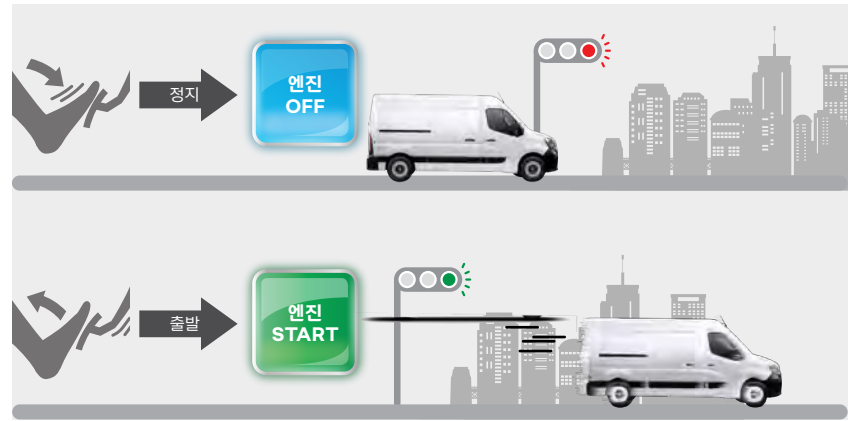

## 트레일러 흔들림 조절 (Trailer Swing Assist)

주행 중 트레일러에 흔들림이 있는 경우 엔진 토크와  
브레이크를 조절하여 흔들림을 최대한 안정시켜줌

## 경사로 밀림 방지장치 (HSA)

경사로에서 운전자가 브레이크 페달에서 발을 떼더라도  
약 2초간 자동 브레이크를 잡아주는 시스템

## 후방경보시스템

안전하고 편안한 주차를 도와주는 후방경보 장치로  
어떤 상황에서도 안심하고 주차할 수 있는 기능

※ 본 인쇄물에 사용된 차량 이미지 등은 이해를 돕고자 연출된 것으로 실제와 다를 수 있습니다.

**측풍영향보정기능**

강한 측풍에 의해 차량이 순간적으로 차선을 이탈하는 위험한 상황 발생을 최소화하는 기능으로 차체 자세 제어장치 (ESC)와 연동되어 구동력을 능동적으로 제어해 고속직진주행시 안정성을 확보해 주는 보조기능

**오토스탑&스타트 (Auto Stop & Start)**

차량을 일시적으로 정차시키면 자동으로 엔진을 정지시키고, 클러치 페달을 밟고 기어를 넣으면 다시 엔진이 시동되는 시스템으로 엔진 공회전으로 인한 연료 소모 및 진동을 방지해 주는 기능

**익스텐디드그립컨트롤 (Extended Grip Control)**

울퉁불퉁한 노면에서 엔진 토크와 제동력을 자동으로 조절, 앞바퀴 구동력을 최적화해 안정적인 주행을 도와주는 기능