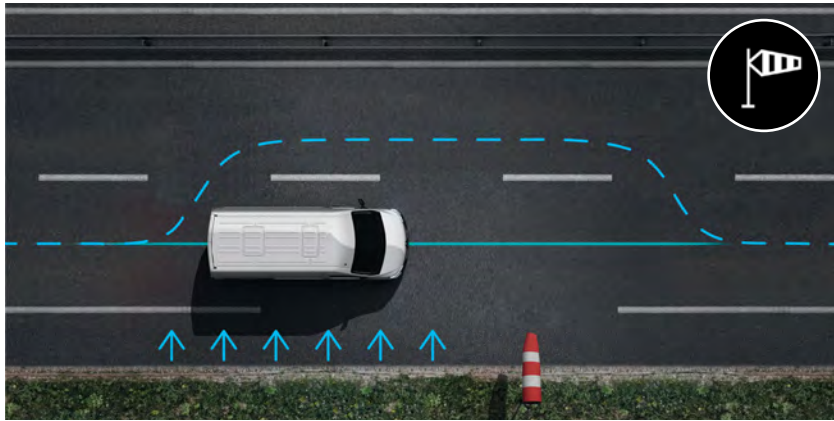

## 트레일러 흔들림 조절 (Trailer Swing Assist)

주행 중 트레일러에 흔들림이 있는 경우 엔진 토크와  
브레이크를 조절하여 흔들림을 최대한 안정시켜줌

## 경사로 밀림 방지장치 (HSA)

경사로에서 운전자가 브레이크 페달에서 발을 떼더라도  
약 2초간 자동 브레이크를 잡아주는 시스템

## 후방경보시스템

안전하고 편안한 주차를 도와주는 후방경보 장치로  
어떤 상황에서도 안심하고 주차할 수 있는 기능

※ 본 인쇄물에 사용된 차량 이미지 등은 이해를 돕고자 연출된 것으로 실제와 다를 수 있습니다.

**측풍영향보정기능**

강한 측풍에 의해 차량이 순간적으로 차선을 이탈하는 위험한 상황 발생을 최소화하는 기능으로 차체 자세 제어장치 (ESC)와 연동되어 구동력을 능동적으로 제어해 고속직진주행시 안정성을 확보해 주는 보조기능