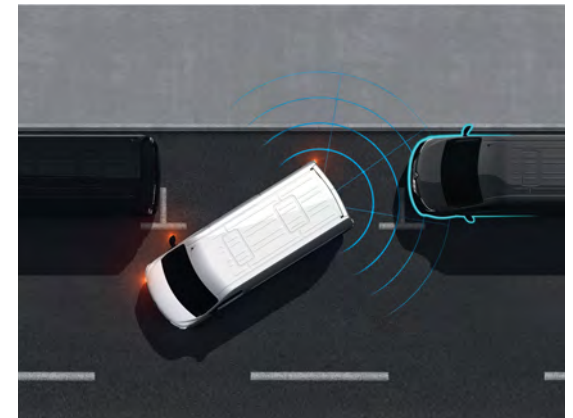

## 차선이탈경보시스템 (LDW)

운전자의 의도와 상관없이 주행 중인 차량의 차선에서 이탈할 경우  
경고신호 및 경고음을 발생시켜 사고를 미연에 방지하도록 도와  
주는 기능 (시속 60~110km에서 작동)

## 트레일러 흔들림 조절 (Trailer Swing Assist)

주행 중 트레일러에 흔들림이 있는 경우 엔진 토크와  
브레이크를 조절하여 흔들림을 최대한 안정시켜줌

## 경사로 밀림 방지장치 (HSA)

경사로에서 운전자가 브레이크 페달에서 발을 떼더라도  
약 2초간 자동 브레이크를 잡아주는 시스템