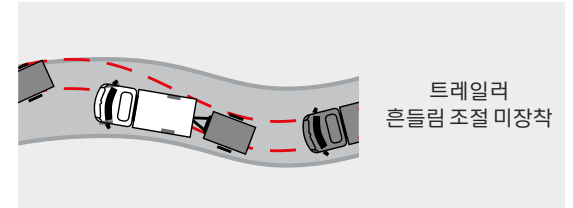

트레일러 흔들림 조절 (Trailer Swing Assist)

주행 중 트레일러에 흔들림이 있는 경우 엔진 토크와
브레이크를 조절하여 흔들림을 최대한 안정시켜줌