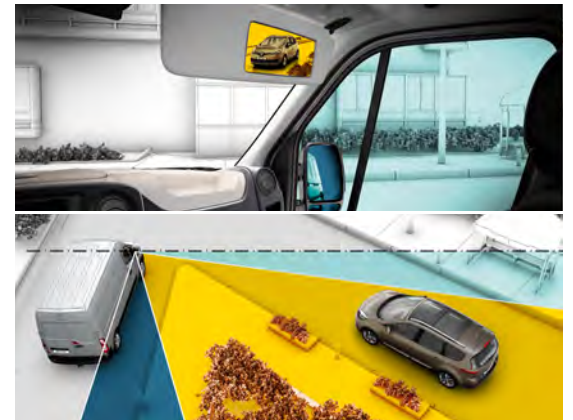

## 후방경보시스템

안전하고 편안한 주차를 도와주는 후방경보 장치로  
어떤 상황에서도 안심하고 주차할 수 있는 기능

※ 본 인쇄물에 사용된 차량 이미지 등은 이해를 돕고자 연출된 것으로 실제와 다를 수 있습니다.

**측풍영향보정기능**

강한 측풍에 의해 차량이 순간적으로 차선을 이탈하는 위험한 상황 발생을 최소화하는 기능으로 차체 자세 제어장치 (ESC)와 연동되어 구동력을 능동적으로 제어해 고속직진주행시 안정성을 확보해 주는 보조기능

**오토스탑&스타트 (Auto Stop & Start)**

차량을 일시적으로 정차시키면 자동으로 엔진을 정지시키고, 클러치 페달을 밟고 기어를 넣으면 다시 엔진이 시동되는 시스템으로 엔진 공회전으로 인한 연료 소모 및 진동을 방지해 주는 기능

**익스텐디드그립컨트롤 (Extended Grip Control)**

울퉁불퉁한 노면에서 엔진 토크와 제동력을 자동으로 조절, 앞바퀴 구동력을 최적화해 안정적인 주행을 도와주는 기능

**차체 자세 제어장치 (ESC)**

미끄러운 길, 갑작스러운 장애물로 차체 밸런스를 잃었을 때 바퀴의 브레이크 압력, 엔진 출력을 능동적으로 제어해 주행 안전성을 확보

**와이드뷰미러 (조수석 사각지대 미러)**

조수석 선바이저에 달린 거울로 우측 사각지역의 시야까지 넓게 확보해주어 사고를 미연에 방지할 수 있는 기능

※ 본 인쇄물에 사용된 차량 이미지 등은 이해를 돕고자 연출된 것으로 실제와 다릅니다.